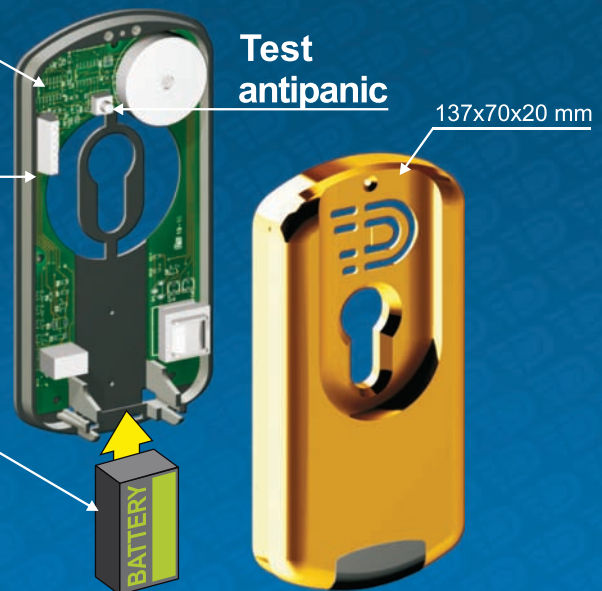

LED blinking round the clock (24/24h).

Indicatore luminoso a LED intermittente attivo 24h/24h.

(((ALARM)))

Alarm

Integrated alarm system active round the clock (24/24h).

Sirena allarme

Sistema di allarme integrato attivo 24h/24h.

Relay contact

Relay to connect eventually to a further centralized alarm system.

Contatto relé

Per attivare eventuale allarme centralizzato. **OPTIONAL: attiva in contemporanea alla sirena un blocco aste.**

Battery 9V

Battery operated.

Batteria 9V

Alimentazione.

Alarm system easy to fit on all locks. The alarm goes off only when the escutcheon or the protector are tampered.

Sistema di allarme di facile montaggio applicabile a qualsiasi porta. La sirena si attiva quando la placca decorativa o la protezione è sottoposta a deformazione o strappo.