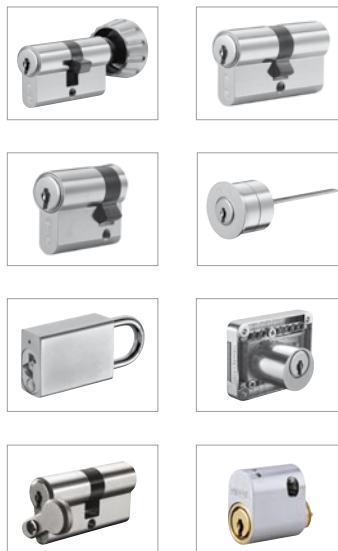

Una sola llave para todo

El sistema Kaba expert se puede utilizar con todo tipo de cilindros (dobles, con pomo, para muebles, candados, alarmas, verjas, etc.). Pero lo realmente extraordinario es que usted puede encargar los diferentes cilindros de forma que todos se puedan abrir y cerrar con una sola llave o con la estructura de cierre que usted desee. Con toda seguridad.