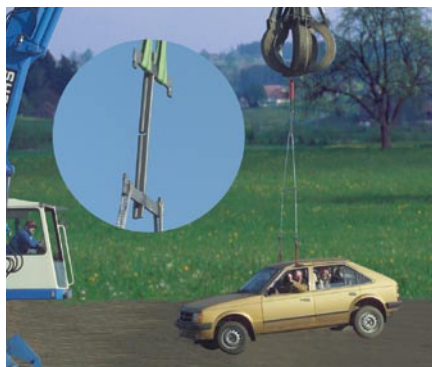

Máxima protección contra desgaste