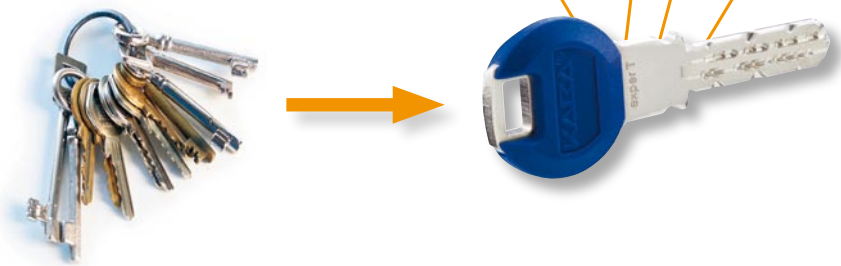

# Tecnología garantizada de llaves reversibles

Corte transversal

Llave Kaba expertT

Llave Kaba expertT tipo 'Panzer'

Kaba expertT es un sistema de cilindros de cierre de alta seguridad, dotado de 4 filas de componentes de bloqueo dispuestas radialmente. Los cilindros Kaba expertT pueden suministrarse como cilindros de cierre individual, o amaestrados en planes de cierre jerarquizados a voluntad. El sistema Kaba expertT dispone de sus correspondientes certificaciones según Norma UNE 1303 para cilindros de seguridad.

## Compatibilidad con versiones superiores

Los cilindros Kaba expertT son compatibles con versiones superiores, gracias al sistema mecatrónico Kaba elolectic. Sólo cambiando el clip, su llave mecánica puede convertirse en un medio de identificación electrónico.

Sistema de llaves reversibles ergonómicamente perfecto

Máxima protección contra desgaste

Los 12 clips de colores permiten organizar y reconocer mejor las llaves

# Para planes de cierre y cilindros de cierre individual